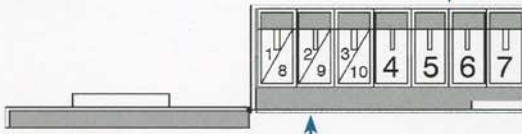

Argos 10

Diagrama de capacidades
Capacities diagram

4 Canales para 33 paquetes cada.
4 Channels for 33 packets each.

3 Canales para 20paquetes cada.
3 Canales para 10 paquetes cada.
3 Channels for 20 packets each.
3 Channels for 10 packets each.