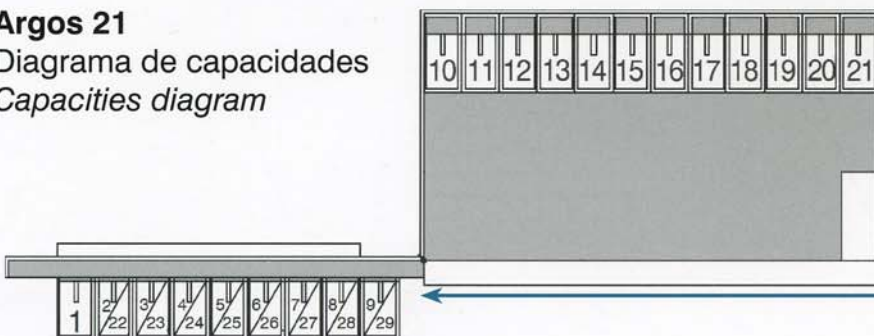

Argos 21

Diagrama de capacidades
Capacities diagram

12 Canales para 40 paquetes cada.
12 Channels for 40 packets each.

Argos 21 + 9

1 Canal para 38 paquetes.
18 Canales para 17 paquetes cada.
1 Channel for 38 packets.
18 Channels for 17 packets each.

Argos 21

9 Canales para 38 paquetes cada.
9 Channels for 38 packets each.