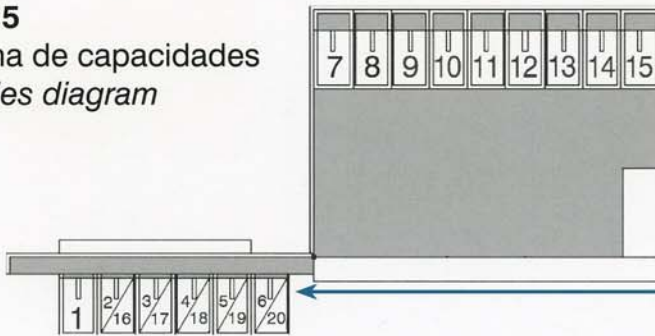

Argos 15

Diagrama de capacidades
Capacities diagram

9 Canales para 40 paquetes cada.
9 Channels for 40 packets each.

Argos 15 + 5

1 Canal para 38 paquetes.
10 Canales para 17 paquetes cada.
1 Channel for 38 packets.
10 Channels for 17 packets each.

Argos 15

6 Canales para 38 paquetes cada.
6 Channels for 38 packets each.